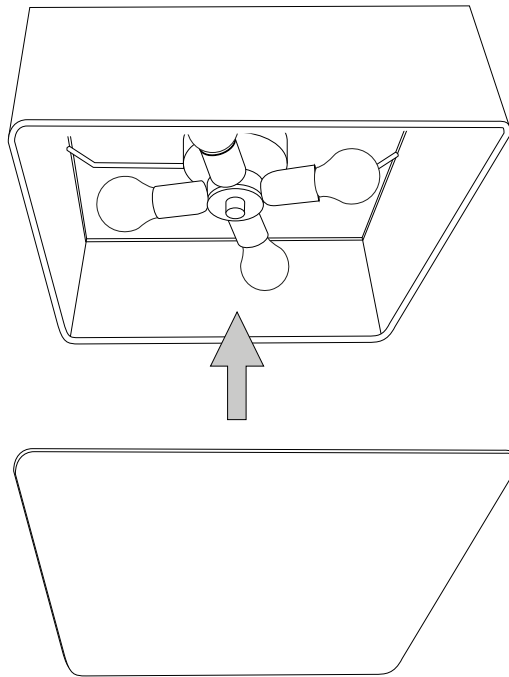

ideal lux®

Ritz PL4 D50

Lampada da soffitto
Ceiling lamp
Plafonnier
Deckenleuchte
Lámpara de techo
Потолочные светильники

max 4 x 60W E27 / 220~240V
50/60Hz
- 8021696152899 BIANCO

50

15

5

2 ⚠

IDEAL LUX s.r.l.
Via Taglio Destro 32
30035 Mirano (VE) Italy
www.ideal-lux.com

IDEAL LUX Warehouse
Via delle Industrie, 8/D
30036 Santa Maria di Sala (Venezia)
8.00 - 12.00 / 13.30 - 17.00

1

2

3

4