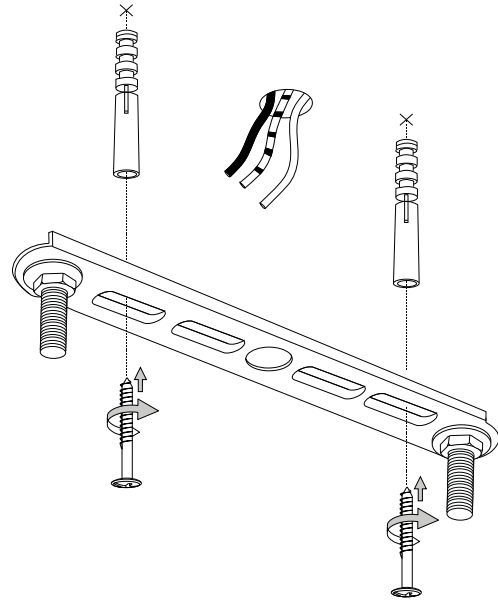

ideal lux®

Ritz PL4 D50

Lampada da soffitto
Ceiling lamp
Plafonnier
Deckenleuchte
Lámpara de techo
Потолочные светильники

max 4 x 60W E27 / 220~240V
50/60Hz
- 8021696152899 BIANCO

50

15

5

2 ⚠

IDEAL LUX s.r.l.
Via Taglio Destro 32
30035 Mirano (VE) Italy
www.ideal-lux.com

IDEAL LUX Warehouse
Via delle Industrie, 8/D
30036 Santa Maria di Sala (Venezia)
8.00 - 12.00 / 13.30 - 17.00

1

2

3

4