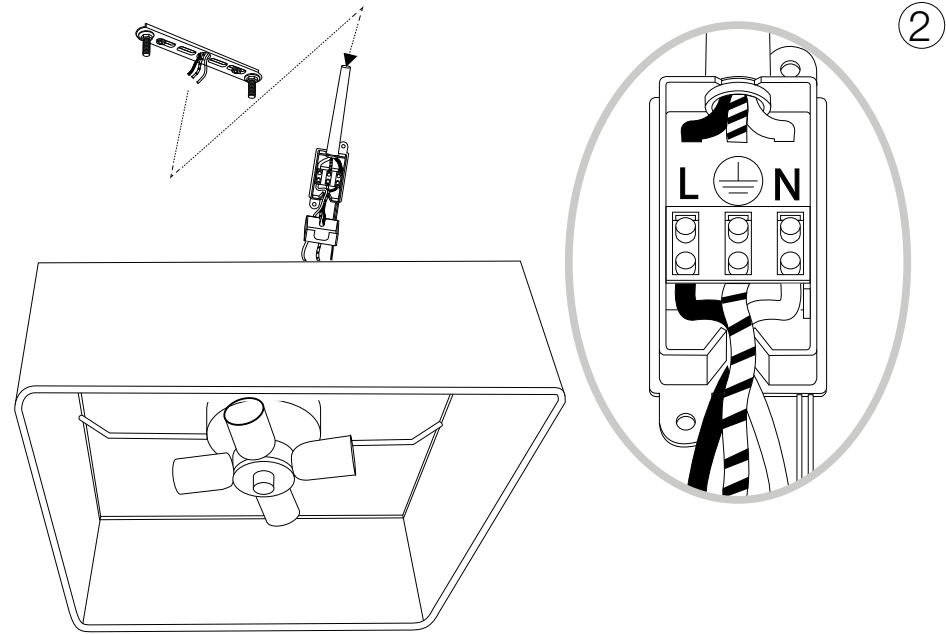

ideal lux®

Ritz PL4 D50

Lampada da soffitto
Ceiling lamp
Plafonnier
Deckenleuchte
Lámpara de techo
Потолочные светильники

max 4 x 60W E27 / 220~240V
50/60Hz
- 8021696152899 BIANCO

50

15

5

2 ⚠

IDEAL LUX s.r.l.
Via Taglio Destro 32
30035 Mirano (VE) Italy
www.ideal-lux.com

IDEAL LUX Warehouse
Via delle Industrie, 8/D
30036 Santa Maria di Sala (Venezia)
8.00 - 12.00 / 13.30 - 17.00

1

2

3

4