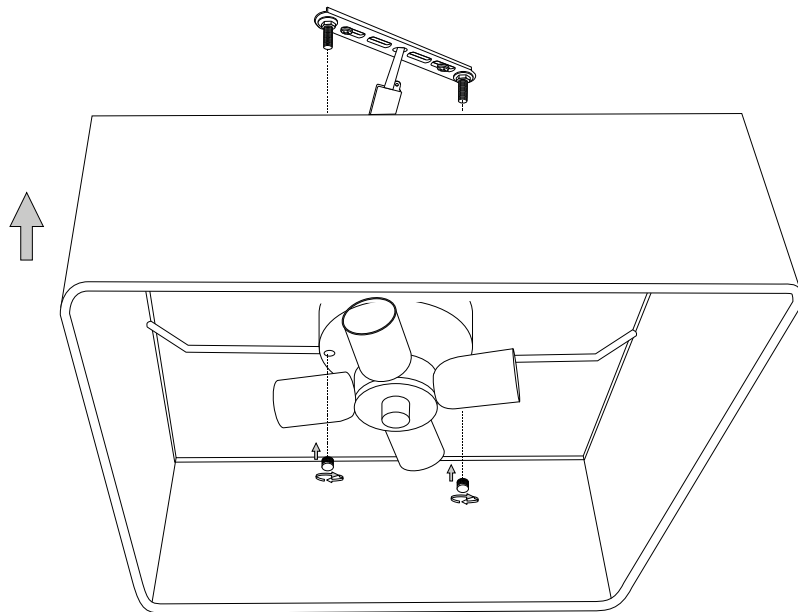

IDEAL LUX s.r.l.
Via Taglio Destro 32
30035 Mirano (VE) Italy
www.ideal-lux.com

IDEAL LUX Warehouse
Via delle Industrie, 8/D
30036 Santa Maria di Sala (Venezia)
8.00 - 12.00 / 13.30 - 17.00

1

2

3

4