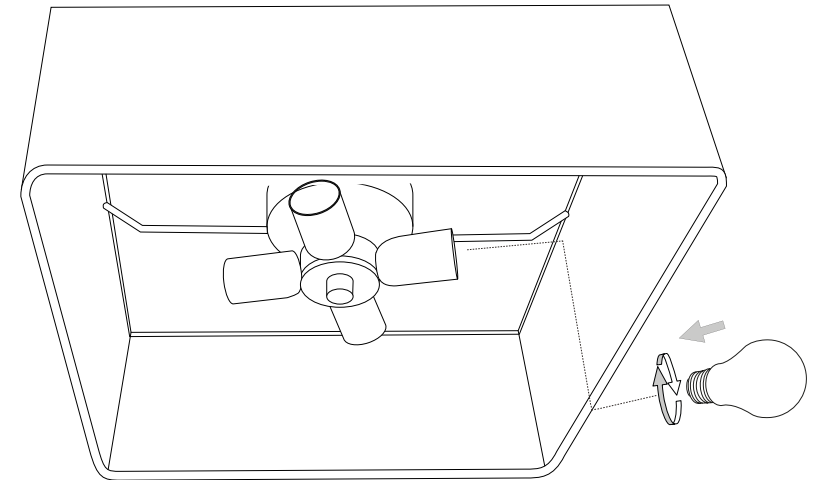

IDEAL LUX s.r.l.
Via Taglio Destro 32
30035 Mirano (VE) Italy
www.ideal-lux.com

IDEAL LUX Warehouse
Via delle Industrie, 8/D
30036 Santa Maria di Sala (Venezia)
8.00 - 12.00 / 13.30 - 17.00

1

2

3

4