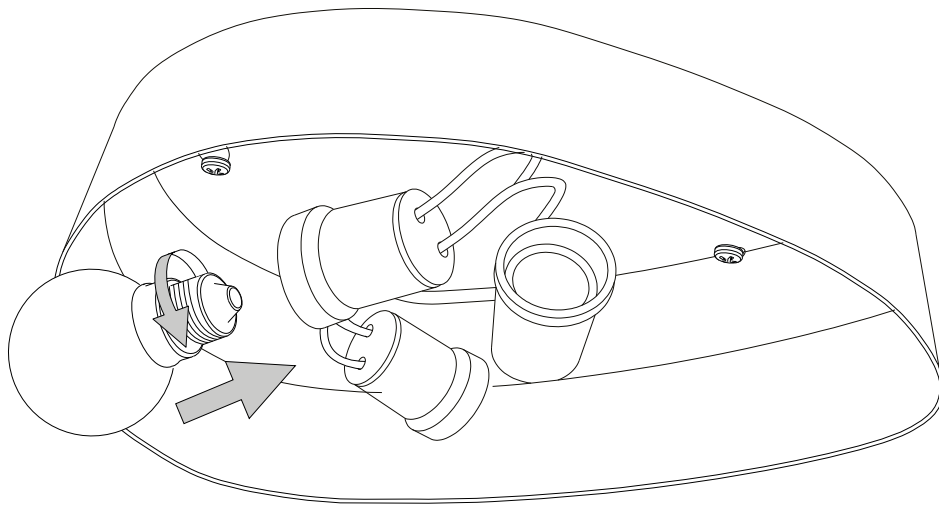

IDEAL LUX s.r.l.
Via Taglio Destro 32
30035 Mirano (VE) Italy
www.ideal-lux.com

IDEAL LUX Warehouse
Via delle Industrie, 8/D
30036 Santa Maria di Sala (Venezia)
8.00 - 12.00 / 13.30 - 17.00

1

2

3

4