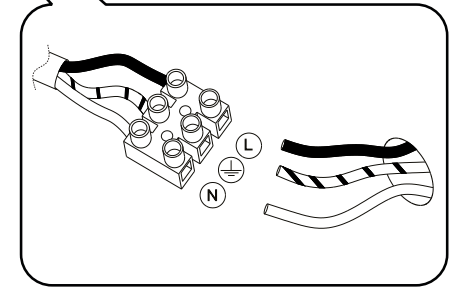

IDEAL LUX s.r.l.
Via Taglio Destro 32
30035 Mirano (VE) Italy
www.ideal-lux.com

IDEAL LUX Warehouse
Via delle Industrie, 8/D
30036 Santa Maria di Sala (Venezia)
8.00 - 12.00 / 13.30 - 17.00

1

2

3

4