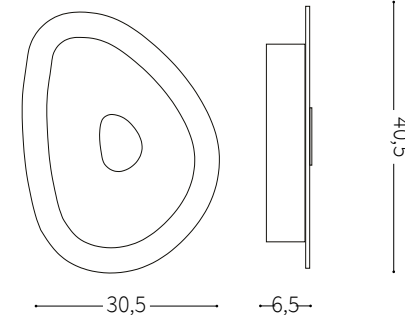

REV 17/01/2019

Geko PL3

Lampada da parete e soffitto
Wall and ceiling lamp
Applique et plafonnier
Wandleuchte und deckenleuchte
Lámpara de pared y de techo
Настенные и потолочные светильники

max 3 x 60W E27 / 220~240V
50/60Hz
- 8021696018508 CROMO