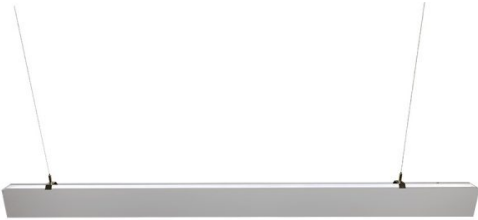

SOSPENSIONE INFINITY FLEX UP& DOWN 50W 4000K BIANCA

Codice: 6361030

Modello: Sospensione a Led

Famiglia: Corpi illuminanti a Led

Tipologia Famiglia: Corpi Illuminanti per interno

Categoria: Led Innovation

Potenza nominale W: 50 (37,8/12,6)

Alimentazione V: 230

Flusso luminoso lm: 3975/1725

Temperatura di colore K: 4000

Grado IP: 20

Colore: Bianco

Protezione contro la scossa elettrica: Classe I

Frequenza di funzionamento Hz: 50/60

Alimentatore: Incluso (1400mA)

Dimmerabile: NO

Flusso luminoso nominale LED lm: 5300/2300

CRI (Indice resa cromatica Ra): > 80

Standard Deviation of Color Matching (SDCM): < 6

Angolo luce °: 360

Tipo di LED: SMD 5630

Numero di LED: 142

Durata nominale LED ore: 50.000

Sicurezza Fotobiologica: RG1 (Rischio basso)

Dimensioni mm: 1480x60x95

Materiale: Alluminio, PMMA

Peso Kg: 4,15