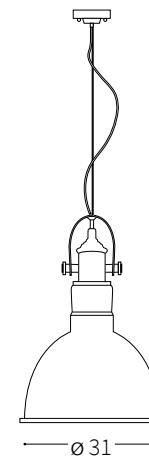

REV 08/03/2019

Deda SP1

Lampada a sospensione
Suspension lamp
Suspension
Pendelleuchte
Lámpara colgante
Люстры и подвесы

max 1 x 40W E27 / 220~240V
50/60 Hz
- 8021696166377 BIANCO
- 8021696166384 NERO

57,5 - 110,5