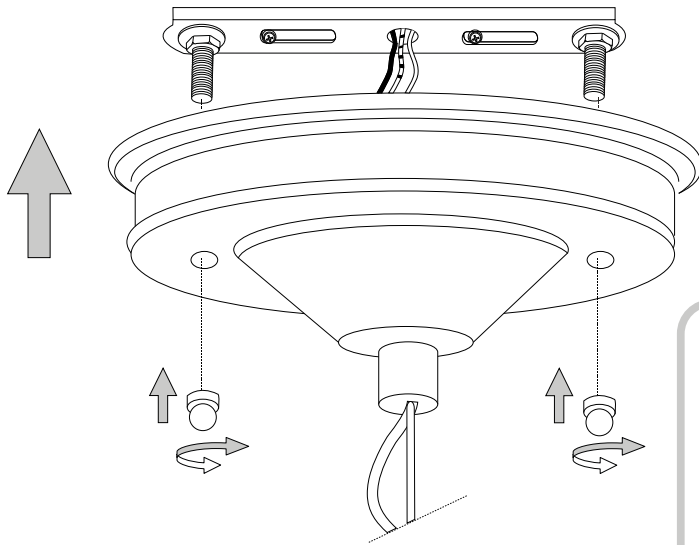

IDEAL LUX s.r.l.

Via Taglio Destro 32
30035 Mirano (VE) Italy
www.ideal-lux.com

IDEAL LUX Warehouse

Via delle Industrie, 8/D
30036 Santa Maria di Sala (Venezia)
8.00 - 12.00 / 13.30 - 17.00

1

2

3

4