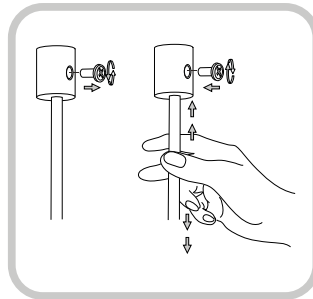

IDEAL LUX s.r.l.

Via Taglio Destro 32
30035 Mirano (VE) Italy
www.ideal-lux.com

IDEAL LUX Warehouse

Via delle Industrie, 8/D
30036 Santa Maria di Sala (Venezia)
8.00 - 12.00 / 13.30 - 17.00

1

2

3

4