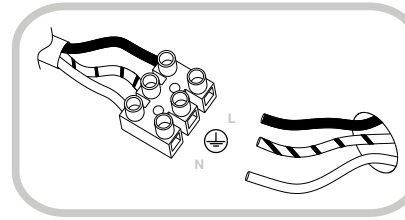

IDEAL LUX s.r.l.

Via Taglio Destro 32
30035 Mirano (VE) Italy
www.ideal-lux.com

IDEAL LUX Warehouse

Via delle Industrie, 8/D
30036 Santa Maria di Sala (Venezia)
8.00 - 12.00 / 13.30 - 17.00

1

2

3

4