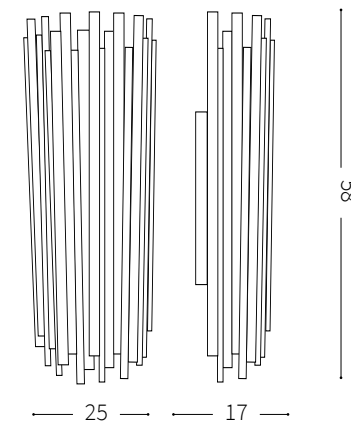

REV 29/11/2018

Pan AP2

Lampada da parete
Wall lamp
Applique
Wandleuchte
Lámpara de pared
Настенные светильники

max 2 x 40W E14 / 220~240V
50/60Hz
- 8021696208794 OTTONE

IDEAL LUX s.r.l.
Via Taglio Destro 32
30035 Mirano (VE) Italy
www.ideal-lux.com