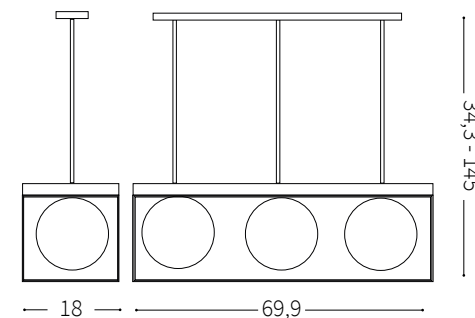

## Lingotto SP3

Lampada a sospensione  
Suspension lamp  
Suspension  
Pendelleuchte  
Lámpara colgante  
Люстры и подвесы

max 3 x 40W E14 / 220~240V  
50/60Hz  
- 8021696198125 OTTONE ANT.

IDEAL LUX s.r.l.